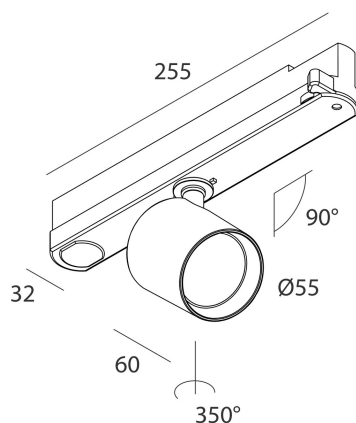

Caractéristiques

Utilisation: Intérieur
 Type installation: RAIL
 Émission: ORIENTABLE
 Optique: SPOT
 Faisceau: 34°
 Couleur: BLANC
 Variation: DALI
 Urgence: NO
 L: 255mm
 A: Ø55mm
 H: 60mm
 Fabriqué en: ITALY
 Garantie: 5 ans
 Poids: 0.55kg

Données techniques

Puissance réelle lumineuse: 15W
 Flux lumineux lumineuse: 1115lm
 IP: 20
 Classe d'isolation: II
 Tension d'alimentation: 220-240V 50/60Hz
 SELV: Si

La source

Source lumineuse: LED
 Puissance source: 12W
 Flux lumineux de la source: 1375lm
 Température couleur: 3000K
 IRC: >90
 Tolérance couleur: 2 Step MacAdam
 Durée de vie LED: 50000h L80 B20