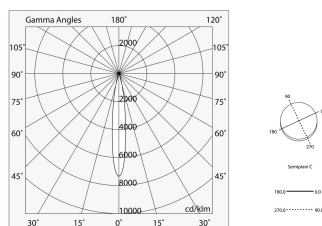

Caractéristiques

Utilisation: Intérieur
Type installation: RAIL
Émission: ORIENTABLE
Optique: SPOT
Faisceau: 34°
Couleur: BLANC
Variation: DALI
Urgence: NO
L: 255mm
A: Ø55mm
H: 60mm
Fabriqué en: ITALY
Garantie: 5 ans
Poids: 0.55kg

Données techniques

Puissance réelle lumineuse: 15W
Flux lumineux lumineuse: 1115lm
IP: 20
Classe d'isolation: II
Tension d'alimentation: 220-240V 50/60Hz
SELV: Si

La source

Source lumineuse: LED
Puissance source: 12W
Flux lumineux de la source: 1375lm
Température couleur: 3000K
IRC: >90
Tolérance couleur: 2 Step MacAdam
Durée de vie LED: 50000h L80 B20

Conformité

CEI EN 60598-1:2021 + A11:2023, CEI EN 60598-2-1:2022

Normes

Risque photobiologique: GROUPE DE RISQUE 1 Appareil certifié en RG1 - Groupe de risque 1 (faible) - Pas de danger en raison de la limitation de l'émission de rayonnement inhérente au produit selon la norme IEC EN 62471:2010-01, IEC TR 62778:2014.
CAM bâtiment: Conforme au CAM EDILIZIA (critères environnementaux minimum) du décret ministériel italien du 23 juin 2022 n.256.

[Voir plus d'informations sur le produit](#)