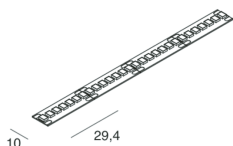

STRIP LED

100982.99

novalux
ITALIAN LIGHTING DESIGN SINCE 1948

Caractéristiques

Utilisation: Intérieur, Extérieur
Variation: AVEC ACCESSOIRE
Urgence: AVEC ACCESSOIRE
L: 5000mm
A: 10mm
Garantie: 5 ans
Poids: 0.155kg

Données techniques

Flux lumineux luminaire: 2038lm
Flux lumineux en urgence: L min = 30 L max = 130 - 1h: 17% / 3h: 7
IP: 65
Classe d'isolation: III
Tension d'alimentation: 24 Vdc
SELV: Si

La source

Source lumineuse: LED
Puissance source: 19.2W/m
Flux lumineux de la source: 2038lm
Température couleur: 4000K
IRC: >90
Durée de vie LED: 30000h L70 B20

Conformité

CEI EN 60598-1:2021 + A11:2023, CEI EN 60598-2-1:2022

Normes

Risque photobiologique: GROUPE DE RISQUE 1 Appareil certifié en RG1 - Groupe de risque 1 (faible) - Pas de danger en raison de la limitation de l'émission de rayonnement inhérente au produit selon la norme IEC EN 62471:2010-01, IEC TR 62778:2014.

[STRIP LED: Voir plus d'informations sur le produit](#)

Novalux S.r.l. via Marzabotto, 2 40050 Funo di Argelato (BO) Italie
Tél: +39 051 860558 · Fax +39 051 6647859 · E-mail: info@novalux.it · N° TVA IT00536541204 · novalux.com
Entreprise soumise à la direction et à la coordination de SLV GmbH

Cette fiche technique est la propriété de Novalux S.r.l., tous droits réservés. Novalux S.r.l. se réserve le droit d'apporter des modifications sans préavis.
Dernière actualisation: 9/6/2026, 20:19:43