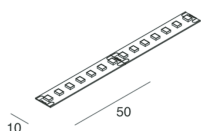

STRIP LED

100953.99

novalux

ITALIAN LIGHTING DESIGN SINCE 1948

Caractéristiques

Utilisation: Intérieur
Variation: AVEC ACCESSOIRE
Urgence: AVEC ACCESSOIRE
L: 5000mm
A: 10mm
Garantie: 5 ans
Poids: 0.15kg

Données techniques

IP: 20
Classe d'isolation: III
Tension d'alimentation: 24 Vdc
Classe énergétique: E
SELV: Si

La source

Source lumineuse: LED
Puissance source: 16.5W/m
Flux lumineux de la source: 2002lm
Température couleur: 4000K
IRC: >80
Durée de vie LED: 30000h L70 B20

Conformité

CEI EN 60598-1:2021 + A11:2023, CEI EN 60598-2-1:2022

Normes

Risque photobiologique: GROUPE DE RISQUE 1Appareil certifié en RG1 - Groupe de risque 1 (faible) - Pas de danger en raison de la limitation de l'émission de rayonnement inhérente au produit selon la norme IEC EN 62471:2010-01, IEC TR 62778:2014.

[STRIP LED: Voir plus d'informations sur le produit](#)

Novalux S.r.l. via Marzabotto, 2 40050 Funo di Argelato (BO) Italie
Tél: +39 051 860558 · Fax +39 051 6647859 · E-mail: info@novalux.it · N° TVA IT00536541204 · novalux.com
Entreprise soumise à la direction et à la coordination de SLV GmbH

Cette fiche technique est la propriété de Novalux S.r.l., tous droits réservés. Novalux S.r.l. se réserve le droit d'apporter des modifications sans préavis.
Dernière actualisation: 6/8/2025, 15:04:21