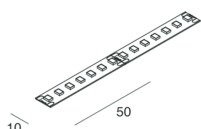

STRIP LED

100947.99

novalux
ITALIAN LIGHTING DESIGN SINCE 1948

Caractéristiques

Utilisation: Intérieur/Extérieur
Variation: AVEC ACCESSOIRE
Urgence: AVEC ACCESSOIRE
L: 5000mm
A: 10mm
Garantie: 5 ans
Poids: 0.15kg

Données techniques

IP: 65
Classe d'isolation: III
Tension d'alimentation: 24 Vdc
Classe énergétique: F
SELV: Si

La source

Source lumineuse: LED
Puissance source: 14.4W/m
Flux lumineux de la source: 1578lm
Température couleur: 3000K
IRC: >80
Durée de vie LED: 30000h L70 B20

Conformité

CEI EN 60598-1:2021 + A11:2023, CEI EN 60598-2-1:2022

Normes

Risque photobiologique: GROUPE DE RISQUE 1 Appareil certifié en RG1 - Groupe de risque 1 (faible) - Pas de danger en raison de la limitation de l'émission de rayonnement inhérente au produit selon la norme IEC EN 62471:2010-01, IEC TR 62778:2014.

[STRIP LED: Voir plus d'informations sur le produit](#)

Novalux S.r.l. via Marzabotto, 2 40050 Funo di Argelato (BO) Italie
Tél: +39 051 860558 · Fax +39 051 6647859 · E-mail: info@novalux.it · N° TVA IT00536541204 · novalux.com
Entreprise soumise à la direction et à la coordination de SLV GmbH

Cette fiche technique est la propriété de Novalux S.r.l., tous droits réservés. Novalux S.r.l. se réserve le droit d'apporter des modifications sans préavis.
Dernière actualisation: 29/5/2026, 19:36:37