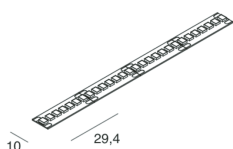

STRIP LED

100937.99

novalux
ITALIAN LIGHTING DESIGN SINCE 1948

Caractéristiques

Utilisation: Intérieur/Extérieur
Variation: AVEC ACCESSOIRE
Urgence: AVEC ACCESSOIRE
L: 5000mm
A: 10mm
Garantie: 5 ans
Poids: 0.155kg

Données techniques

IP: 65
Classe d'isolation: III
Tension d'alimentation: 24 Vdc
Classe énergétique: E
SELV: Si

La source

Source lumineuse: LED
Puissance source: 19.2W/m
Flux lumineux de la source: 2244lm
Température couleur: 4000K
IRC: >80
Durée de vie LED: 30000h L70 B20

Conformité

CEI EN 60598-1:2021 + A11:2023, CEI EN 60598-2-1:2022

Normes

Risque photobiologique: GROUPE DE RISQUE 1 Appareil certifié en RG1 - Groupe de risque 1 (faible) - Pas de danger en raison de la limitation de l'émission de rayonnement inhérente au produit selon la norme IEC EN 62471:2010-01, IEC TR 62778:2014.

[STRIP LED: Voir plus d'informations sur le produit](#)

Novalux S.r.l. via Marzabotto, 2 40050 Funo di Argelato (BO) Italie
Tél: +39 051 860558 · Fax +39 051 6647859 · E-mail: info@novalux.it · N° TVA IT00536541204 · novalux.com
Entreprise soumise à la direction et à la coordination de SLV GmbH

Cette fiche technique est la propriété de Novalux S.r.l., tous droits réservés. Novalux S.r.l. se réserve le droit d'apporter des modifications sans préavis.
Dernière actualisation: 6/8/2025, 15:04:24