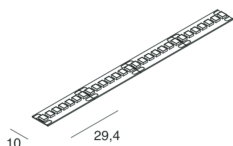

STRIP LED

100936.99

novalux
ITALIAN LIGHTING DESIGN SINCE 1948

Caractéristiques

Utilisation: Intérieur/Extérieur
Variation: AVEC ACCESSOIRE
Urgence: AVEC ACCESSOIRE
L: 5000mm
A: 10mm
Garantie: 5 ans
Poids: 0.155kg

Données techniques

IP: 65
Classe d'isolation: III
Tension d'alimentation: 24 Vdc
Classe énergétique: F
SELV: Si

La source

Source lumineuse: LED
Puissance source: 19.2W/m
Flux lumineux de la source: 2050lm
Température couleur: 3000K
IRC: >80
Durée de vie LED: 30000h L70 B20

Conformité

CEI EN 60598-1:2021 + A11:2023, CEI EN 60598-2-1:2022

Normes

Risque photobiologique: GROUPE DE RISQUE 1 Appareil certifié en RG1 - Groupe de risque 1 (faible) - Pas de danger en raison de la limitation de l'émission de rayonnement inhérente au produit selon la norme IEC EN 62471:2010-01, IEC TR 62778:2014.

[STRIP LED: Voir plus d'informations sur le produit](#)

Novalux S.r.l. via Marzabotto, 2 40050 Funo di Argelato (BO) Italie
Tél: +39 051 860558 · Fax +39 051 6647859 · E-mail: info@novalux.it · N° TVA IT00536541204 · novalux.com
Entreprise soumise à la direction et à la coordination de SLV GmbH

Cette fiche technique est la propriété de Novalux S.r.l., tous droits réservés. Novalux S.r.l. se réserve le droit d'apporter des modifications sans préavis.
Dernière actualisation: 6/8/2025, 15:04:24