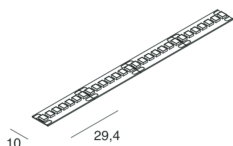

STRIP LED

100935.99

novalux
ITALIAN LIGHTING DESIGN SINCE 1948

Caractéristiques

Utilisation: Intérieur
Variation: AVEC ACCESSOIRE
Urgence: AVEC ACCESSOIRE
L: 5000mm
A: 10mm
Garantie: 5 ans
Poids: 0.155kg

Données techniques

IP: 20
Classe d'isolation: III
Tension d'alimentation: 24 Vdc
Classe énergétique: E
SELV: Si

La source

Source lumineuse: LED
Puissance source: 19.2W/m
Flux lumineux de la source: 2452lm
Température couleur: 4000K
IRC: >80
Durée de vie LED: 30000h L70 B20

Conformité

CEI EN 60598-1:2021 + A11:2023, CEI EN 60598-2-1:2022

Normes

Risque photobiologique: GROUPE DE RISQUE 1 Appareil certifié en RG1 - Groupe de risque 1 (faible) - Pas de danger en raison de la limitation de l'émission de rayonnement inhérente au produit selon la norme IEC EN 62471:2010-01, IEC TR 62778:2014.

[STRIP LED: Voir plus d'informations sur le produit](#)

Novalux S.r.l. via Marzabotto, 2 40050 Funo di Argelato (BO) Italie
Tél: +39 051 860558 · Fax +39 051 6647859 · E-mail: info@novalux.it · N° TVA IT00536541204 · novalux.com
Entreprise soumise à la direction et à la coordination de SLV GmbH

Cette fiche technique est la propriété de Novalux S.r.l., tous droits réservés. Novalux S.r.l. se réserve le droit d'apporter des modifications sans préavis.
Dernière actualisation: 9/6/2026, 20:27:24