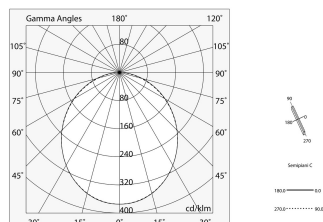

LUCKY EVO C

100613.01 + 100249.99

LUCKY EVO C: LED 25W 3K L=1125 BI. DALI + LUCKY EVO B/C: DIFF. OPALE PER L1125

novalux
ITALIAN LIGHTING DESIGN SINCE 1948

Caractéristiques

Utilisation: Intérieur

Optique: OPALE

Urgence: NO

L: 1125mm

A: 48mm

H: 10mm

Fabriqué en: ITALY

Garantie: 5 ans

Poids: 0.15kg

Données techniques

IP: 40

Novalux S.r.l. via Marzabotto, 2 40050 Funo di Argelato (BO) Italie
Tél: +39 051 860558 · Fax +39 051 6647859 · E-mail: info@novalux.it · N° TVA IT00536541204 · novalux.com
Entreprise soumise à la direction et à la coordination de SLV GmbH

Cette fiche technique est la propriété de Novalux S.r.l., tous droits réservés. Novalux S.r.l. se réserve le droit d'apporter des modifications sans préavis.
Dernière actualisation: 9/6/2026, 21:29:12