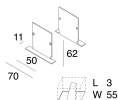

LUCKY EVO C

100613.01 + 100249.99

LUCKY EVO C: LED 25W 3K L=1125 BI. DALI + LUCKY EVO B/C: DIFF. OPALE PER L1125

novalux
ITALIAN LIGHTING DESIGN SINCE 1948

ACCESSOIRES COMPLÉMENTAIRES

LUCKY EVO C: GIUNTI LINEARI.

100649.01

LUCKY EVO C: COPPIA TESTATE BIANCHE

100650.01

ACCESSOIRES DE MONTAGE

LUCKY EVO C: COPPIA TESTATE CASSAFORMA

100655.99

LUCKY EVO C: CASSAFORMA X MURAT. L=1125

100652.99

Novalux S.r.l. via Marzabotto, 2 40050 Funo di Argelato (BO) Italie
Tél: +39 051 860558 · Fax +39 051 6647859 · E-mail: info@novalux.it · N° TVA IT00536541204 · novalux.com
Entreprise soumise à la direction et à la coordination de SLV GmbH

Cette fiche technique est la propriété de Novalux S.r.l., tous droits réservés. Novalux S.r.l. se réserve le droit d'apporter des modifications sans préavis.
Dernière actualisation: 9/6/2026, 21:29:12