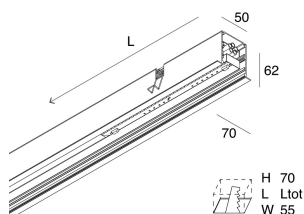

LUCKY EVO C

100613.01 + 100249.99

LUCKY EVO C: LED 25W 3K L=1125 BI. DALI + LUCKY EVO B/C: DIFF. OPALE PER L1125

novalux
ITALIAN LIGHTING DESIGN SINCE 1948

Caractéristiques

Utilisation: Intérieur
Type installation: ENCASTRABLE AU MUR OU AU FLAFOND, ENCASTRABLE EN PLAQUE DE PLÂTRE
Émission: DIRECTE
Optique: OPALE
Couleur: BLANC
Variation: PUSH, DALI
Urgence: NO
L: 1125mm
A: 70mm
H: 62mm
Fabriqué en: ITALY
Garantie: 5 ans
Poids: 3kg

Urgence: NO

L: 1125mm

A: 48mm

H: 10mm

Fabriqué en: ITALY

Garantie: 5 ans

Poids: 0.15kg

Données techniques