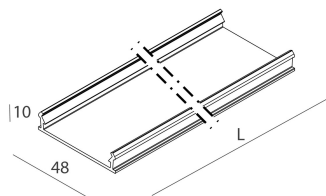

LUCKY EVO C

100613.01 + 100249.99

LUCKY EVO C: LED 25W 3K L=1125 BI. DALI + LUCKY EVO B/C: DIFF. OPALE PER L1125

novalux
ITALIAN LIGHTING DESIGN SINCE 1948

Caractéristiques

Utilisation: Intérieur

Optique: OPALE

Urgence: NO

L: 1125mm

A: 48mm

H: 10mm

Fabriqué en: ITALY

Garantie: 5 ans

Poids: 0.15kg

Données techniques

IP: 40

Novalux S.r.l. via Marzabotto, 2 40050 Funo di Argelato (BO) Italie
Tél: +39 051 860558 · Fax +39 051 6647859 · E-mail: info@novalux.it · N° TVA IT00536541204 · novalux.com
Entreprise soumise à la direction et à la coordination de SLV GmbH

Cette fiche technique est la propriété de Novalux S.r.l., tous droits réservés. Novalux S.r.l. se réserve le droit d'apporter des modifications sans préavis.
Dernière actualisation: 9/6/2026, 21:29:12