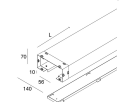

100649.01

LUCKY EVO C: COPPIA TESTATE BIANCHE

100650.01

ACCESSOIRES DE MONTAGE

LUCKY EVO C: COPPIA TESTATE CASSAFORMA

100655.99

LUCKY EVO C: CASSAFORMA X MURAT. L=1125

100652.99