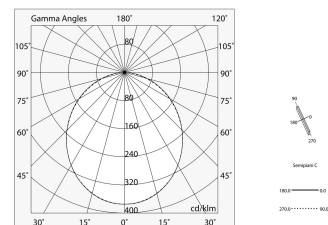

LUCKY EVO C

100613.01 + 100249.99

LUCKY EVO C: LED 25W 3K L=1125 BI. DALI + LUCKY EVO B/C: DIFF. OPALE PER L1125

novalux
ITALIAN LIGHTING DESIGN SINCE 1948

Caractéristiques

Utilisation: Intérieur
Type installation: ENCASTRABLE AU MUR OU AU FLAFOND, ENCASTRABLE EN PLAQUE DE PLÂTRE
Émission: DIRECTE
Optique: OPALE
Couleur: BLANC
Variation: PUSH, DALI
Urgence: NO
L: 1125mm
A: 70mm
H: 62mm
Fabriqué en: ITALY
Garantie: 5 ans
Poids: 3kg

Données techniques

Puissance réelle lumineuse: 28.5W
Flux lumineux lumineuse: 2077lm
IP: 40
Classe d'isolation: I
Tension d'alimentation: 220-240V 50/60Hz
SELV: Si

La source

Source lumineuse: LED
Puissance source: 25W
Flux lumineux de la source: 3749lm
Température couleur: 3000K
IRC: >80
Tolérance couleur: 3 Step MacAdam
Durée de vie LED: 50000h L80 B20

Conformité

CEI EN 60598-1:2015 + A11:2009. IEC 60598-2:2015 2-1, 2-2

Normes

Risque photobiologique: GROUPE DE RISQUE 0 Équipement certifié dans le GROUPE SANS RISQUE, selon la norme IEC EN 62471:2010-01, IEC TR 62778:2014.
CAM bâtiment: Conforme au CAM EDILIZIA (critères environnementaux minimum) du décret ministériel italien du 23 juin 2022 n.256.

[LUCKY EVO C: Voir plus d'informations sur le produit](#)

Novalux S.r.l. via Marzabotto, 2 40050 Funo di Argelato (BO) Italie
Tél: +39 051 860558 · Fax +39 051 6647859 · E-mail: info@novalux.it · N° TVA IT00536541204 · novalux.com
Entreprise soumise à la direction et à la coordination de SLV GmbH

Cette fiche technique est la propriété de Novalux S.r.l., tous droits réservés. Novalux S.r.l. se réserve le droit d'apporter des modifications sans préavis.
Dernière actualisation: 9/6/2026, 21:29:12