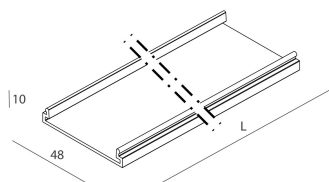

LUCKY EVO

100598.02H + 100559.99

LUCKY EVO: LED 57W DALI 4K NE L=2530 + LUCKY EVO: DIFF. OPALE PER L2530

novalux
ITALIAN LIGHTING DESIGN SINCE 1948

Caractéristiques

Utilisation: Intérieur

Optique: OPALE

L: 2530mm

A: 48mm

H: 10mm

Fabriqué en: ITALY

Garantie: 5 ans

Poids: 0.45kg

Données techniques

IP: 40

Novalux S.r.l. via Marzabotto, 2 40050 Funo di Argelato (BO) Italie
Tél: +39 051 860558 · Fax +39 051 6647859 · E-mail: info@novalux.it · N° TVA IT00536541204 · novalux.com
Entreprise soumise à la direction et à la coordination de SLV GmbH

Cette fiche technique est la propriété de Novalux S.r.l., tous droits réservés. Novalux S.r.l. se réserve le droit d'apporter des modifications sans préavis.
Dernière actualisation: 6/8/2025, 15:18:44