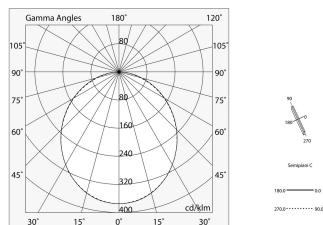

## Caractéristiques

Utilisation: Intérieur  
Type installation: APPLIQUE MURALE, ENCASTRABLE EN PLAQUE DE PLÂTRE, SUSPENSION, PLAFONNIER, RAIL  
Émission: DIRECTE  
Optique: OPALE  
Couleur: NOIR  
Variation: PUSH, DALI  
Urgence: NO  
L: 2530mm  
A: 52mm  
H: 80mm  
Fabriqué en: ITALY  
Garantie: 5 ans  
Poids: 6kg