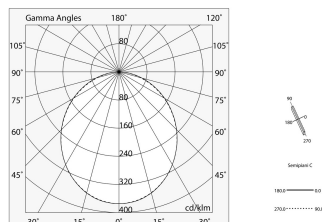

LUCKY EVO

100598.02H + 100559.99

LUCKY EVO: LED 57W DALI 4K NE L=2530 + LUCKY EVO: DIFF. OPALE PER L2530

novalux
ITALIAN LIGHTING DESIGN SINCE 1948

Caractéristiques

Utilisation: Intérieur

Optique: OPALE

L: 2530mm

A: 48mm

H: 10mm

Fabriqué en: ITALY

Garantie: 5 ans

Poids: 0.45kg

Données techniques

IP: 40

Novalux S.r.l. via Marzabotto, 2 40050 Funo di Argelato (BO) Italie
Tél: +39 051 860558 · Fax +39 051 6647859 · E-mail: info@novalux.it · N° TVA IT00536541204 · novalux.com
Entreprise soumise à la direction et à la coordination de SLV GmbH

Cette fiche technique est la propriété de Novalux S.r.l., tous droits réservés. Novalux S.r.l. se réserve le droit d'apporter des modifications sans préavis.
Dernière actualisation: 6/8/2025, 15:18:44