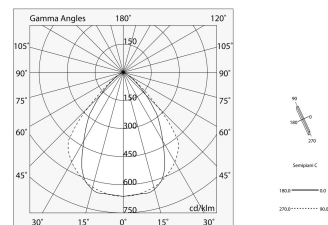

LUCKY EVO

100593.01 + 100577.99

LUCKY EVO: LED 50W DALI 3K BIA L=2249 + LUCKY EVO: DIFF.TRAS.+MICROS. PER

novalux
ITALIAN LIGHTING DESIGN SINCE 1948

Caractéristiques

Utilisation: Intérieur
Type installation: APPLIQUE MURALE, ENCASTRABLE EN PLAQUE DE PLÂTRE, SUSPENSION, PLAFONNIER, RAIL
Émission: DIRECTE
Optique: MICRO-STRUCTURÉ
Couleur: BLANC
Variation: PUSH, DALI
Urgence: NO
L: 2249mm
A: 52mm
H: 80mm
Fabriqué en: ITALY
Garantie: 5 ans
Poids: 5.5kg

Données techniques

Puissance réelle lumineuse: 57.6W
Flux lumineux lumineuse: 3941lm
IP: 40
Classe d'isolation: I
Tension d'alimentation: 220-240V 50/60Hz
UGR: <19
SELV: Si

La source

Source lumineuse: LED
Puissance source: 50W
Flux lumineux de la source: 7499lm
Température couleur: 3000K
IRC: >80
Tolérance couleur: 3 Step MacAdam
Durée de vie LED: 50000h L80 B20

Conformité

CEI EN 60598-1:2015 + A11:2009. IEC 60598-2:2015 2-1, 2-2

Normes

Risque photobiologique: GROUPE DE RISQUE 0 Équipement certifié dans le GROUPE SANS RISQUE, selon la norme IEC EN 62471:2010-01, IEC TR 62778:2014.
CAM bâtiment: Conforme au CAM EDILIZIA (critères environnementaux minimum) du décret ministériel italien du 23 juin 2022 n.256.

[LUCKY EVO: Voir plus d'informations sur le produit](#)

Novalux S.r.l. via Marzabotto, 2 40050 Funo di Argelato (BO) Italie
Tél: +39 051 860558 · Fax +39 051 6647859 · E-mail: info@novalux.it · N° TVA IT00536541204 · novalux.com
Entreprise soumise à la direction et à la coordination de SLV GmbH

Cette fiche technique est la propriété de Novalux S.r.l., tous droits réservés. Novalux S.r.l. se réserve le droit d'apporter des modifications sans préavis.
Dernière actualisation: 6/8/2025, 15:21:28