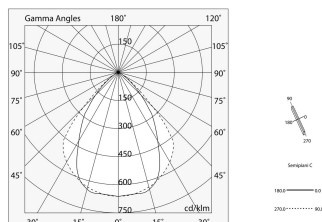

Novalux S.r.l. via Marzabotto, 2 40050 Funo di Argelato (BO) Italie
Tél: +39 051 860558 · Fax +39 051 6647859 · E-mail: info@novalux.it · N° TVA IT00536541204 · novalux.com
Entreprise soumise à la direction et à la coordination de SLV GmbH

Cette fiche technique est la propriété de Novalux S.r.l., tous droits réservés. Novalux S.r.l. se réserve le droit d'apporter des modifications sans préavis.
Dernière actualisation: 6/8/2025, 15:21:28