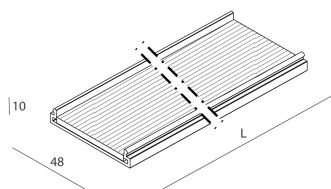

Novalux S.r.l. via Marzabotto, 2 40050 Funo di Argelato (BO) Italie
Tél: +39 051 860558 · Fax +39 051 6647859 · E-mail: info@novalux.it · N° TVA IT00536541204 · novalux.com
Entreprise soumise à la direction et à la coordination de SLV GmbH

Cette fiche technique est la propriété de Novalux S.r.l., tous droits réservés. Novalux S.r.l. se réserve le droit d'apporter des modifications sans préavis.
Dernière actualisation: 6/8/2025, 15:21:28