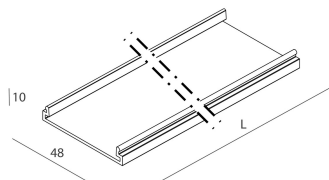

LUCKY EVO

100524.01 + 18744.99

LUCKY EVO: LED ANG.25W DALI 4K BIA L=592 + LUCKY EVO: ANG.N.2 DIFF.OPALE PER

novalux
ITALIAN LIGHTING DESIGN SINCE 1948

Caractéristiques

Utilisation: Intérieur

Optique: OPALE

L: 592x592mm

A: 48mm

H: 10mm

Fabriqué en: ITALY

Garantie: 5 ans

Poids: 0.3kg

Données techniques

IP: 40

Novalux S.r.l. via Marzabotto, 2 40050 Funo di Argelato (BO) Italie
Tél: +39 051 860558 · Fax +39 051 6647859 · E-mail: info@novalux.it · N° TVA IT00536541204 · novalux.com
Entreprise soumise à la direction et à la coordination de SLV GmbH

Cette fiche technique est la propriété de Novalux S.r.l., tous droits réservés. Novalux S.r.l. se réserve le droit d'apporter des modifications sans préavis.
Dernière actualisation: 6/8/2025, 15:21:41