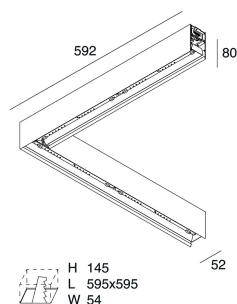

## Caractéristiques

Utilisation: Intérieur  
Type installation: APPLIQUE MURALE, ENCASTRABLE EN PLAQUE DE PLÂTRE, SUSPENSION, PLAFONNIER, RAIL  
Émission: DIRECTE  
Optique: OPALE  
Couleur: BLANC  
Variation: PUSH, DALI  
Urgence: NO  
L: 592x592mm  
A: 52mm  
H: 80mm  
Fabriqué en: ITALY  
Garantie: 5 ans  
Poids: 3.05kg

## Caractéristiques

Utilisation: Intérieur

Optique: OPALE

L: 592x592mm

A: 48mm

H: 10mm

Fabriqué en: ITALY

Garantie: 5 ans