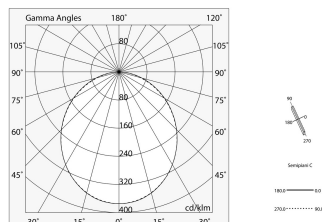

LUCKY EVO

100524.01 + 18744.99

LUCKY EVO: LED ANG.25W DALI 4K BIA L=592 + LUCKY EVO: ANG.N.2 DIFF.OPALE PER

novalux
ITALIAN LIGHTING DESIGN SINCE 1948

Caractéristiques

Utilisation: Intérieur

Optique: OPALE

L: 592x592mm

A: 48mm

H: 10mm

Fabriqué en: ITALY

Garantie: 5 ans

Poids: 0.3kg

Données techniques

IP: 40

Novalux S.r.l. via Marzabotto, 2 40050 Funo di Argelato (BO) Italie
Tél: +39 051 860558 · Fax +39 051 6647859 · E-mail: info@novalux.it · N° TVA IT00536541204 · novalux.com
Entreprise soumise à la direction et à la coordination de SLV GmbH

Cette fiche technique est la propriété de Novalux S.r.l., tous droits réservés. Novalux S.r.l. se réserve le droit d'apporter des modifications sans préavis.
Dernière actualisation: 6/8/2025, 15:21:41