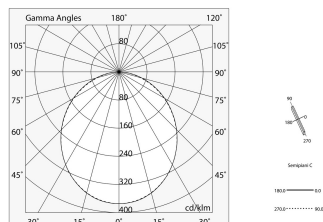

## Caractéristiques

Utilisation: Intérieur  
Type installation: APPLIQUE MURALE, ENCASTRABLE EN PLAQUE DE PLÂTRE, SUSPENSION, PLAFONNIER, RAIL  
Émission: DIRECTE  
Optique: OPALE  
Couleur: BLANC  
Variation: PUSH, DALI  
Urgence: NO  
L: 592x592mm  
A: 52mm  
H: 80mm  
Fabriqué en: ITALY  
Garantie: 5 ans  
Poids: 3.05kg