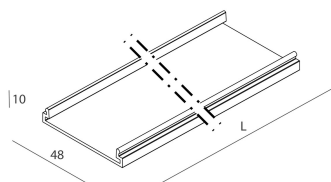

LUCKY EVO

100514.02 + 18743.99

LUCKY EVO: LED 32W DALI 4K NE L=1406 + LUCKY EVO: DIFF. OPALE PER L1406

novalux
ITALIAN LIGHTING DESIGN SINCE 1948

Caractéristiques

Utilisation: Intérieur

Optique: OPALE

L: 1406mm

A: 48mm

H: 10mm

Fabriqué en: ITALY

Garantie: 5 ans

Poids: 0.3kg

Données techniques

IP: 40

Novalux S.r.l. via Marzabotto, 2 40050 Funo di Argelato (BO) Italie
Tél: +39 051 860558 · Fax +39 051 6647859 · E-mail: info@novalux.it · N° TVA IT00536541204 · novalux.com
Entreprise soumise à la direction et à la coordination de SLV GmbH

Cette fiche technique est la propriété de Novalux S.r.l., tous droits réservés. Novalux S.r.l. se réserve le droit d'apporter des modifications sans préavis.
Dernière actualisation: 6/8/2025, 15:21:54