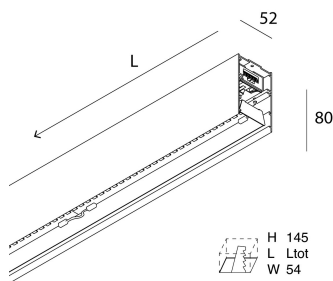

## Caractéristiques

Utilisation: Intérieur  
Type installation: APPLIQUE MURALE, ENCASTRABLE EN PLAQUE DE PLÂTRE, SUSPENSION, PLAFONNIER, RAIL  
Émission: DIRECTE  
Optique: OPALE  
Couleur: NOIR  
Variation: PUSH, DALI  
Urgence: NO  
L: 1406mm  
A: 52mm  
H: 80mm  
Fabriqué en: ITALY  
Garantie: 5 ans  
Poids: 3.5kg

## Caractéristiques

Utilisation: Intérieur

Optique: OPALE

L: 1406mm

A: 48mm

H: 10mm

Fabriqué en: ITALY

Garantie: 5 ans