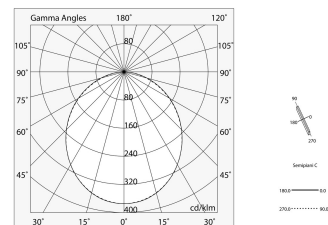

Novalux S.r.l. via Marzabotto, 2 40050 Funo di Argelato (BO) Italie
Tél: +39 051 860558 · Fax +39 051 6647859 · E-mail: info@novalux.it · N° TVA IT00536541204 · novalux.com
Entreprise soumise à la direction et à la coordination de SLV GmbH

Cette fiche technique est la propriété de Novalux S.r.l., tous droits réservés. Novalux S.r.l. se réserve le droit d'apporter des modifications sans préavis.
Dernière actualisation: 6/8/2025, 15:21:54