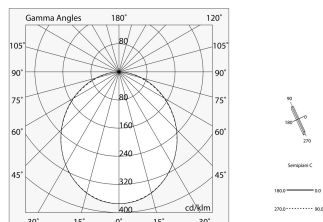

LUCKY EVO

100514.02 + 18743.99

LUCKY EVO: LED 32W DALI 4K NE L=1406 + LUCKY EVO: DIFF. OPALE PER L1406

novalux
ITALIAN LIGHTING DESIGN SINCE 1948

Caractéristiques

Utilisation: Intérieur

Optique: OPALE

L: 1406mm

A: 48mm

H: 10mm

Fabriqué en: ITALY

Garantie: 5 ans

Poids: 0.3kg

Données techniques

IP: 40

Novalux S.r.l. via Marzabotto, 2 40050 Funo di Argelato (BO) Italie
Tél: +39 051 860558 · Fax +39 051 6647859 · E-mail: info@novalux.it · N° TVA IT00536541204 · novalux.com
Entreprise soumise à la direction et à la coordination de SLV GmbH

Cette fiche technique est la propriété de Novalux S.r.l., tous droits réservés. Novalux S.r.l. se réserve le droit d'apporter des modifications sans préavis.
Dernière actualisation: 6/8/2025, 15:21:54