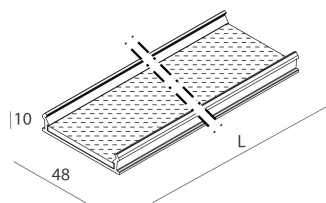

LUCKY EVO B

1002D8.02H + 1002E6.99

LUCKY EVO B: HF D/I 120W L2811 4KNE DALI + LUCKY EVO B: DIFF.TRAS.+MICROS.PER

novalux
ITALIAN LIGHTING DESIGN SINCE 1948

Caractéristiques

Utilisation: Intérieur
Optique: MICRO-STRUCTURÉ
Urgence: NO
L: 2811mm
A: 48mm
H: 10mm
Fabriqué en: ITALY
Garantie: 5 ans
Poids: 0.7kg

Données techniques

IP: 40
UGR: <19

Novalux S.r.l. via Marzabotto, 2 40050 Funo di Argelato (BO) Italie
Tél: +39 051 860558 · Fax +39 051 6647859 · E-mail: info@novalux.it · N° TVA IT00536541204 · novalux.com
Entreprise soumise à la direction et à la coordination de SLV GmbH

Cette fiche technique est la propriété de Novalux S.r.l., tous droits réservés. Novalux S.r.l. se réserve le droit d'apporter des modifications sans préavis.
Dernière actualisation: 6/8/2025, 15:18:28