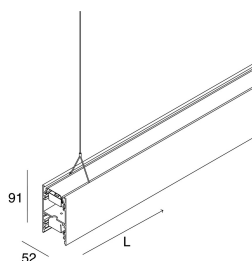

LUCKY EVO B

1002D8.02H + 1002E6.99

LUCKY EVO B: HF D/I 120W L2811 4KNE DALI + LUCKY EVO B: DIFF.TRAS.+MICROS.PER

novalux
ITALIAN LIGHTING DESIGN SINCE 1948

Caractéristiques

Utilisation: Intérieur
Type installation: SUSPENSION
Émission: DIRECTE/INDIRECTE
Optique: MICRO-STRUCTURÉ
Couleur: NOIR
Variation: DALI
Urgence: NO
L: 2811mm
A: 52mm
H: 91mm
Fabriqué en: ITALY
Garantie: 5 ans
Poids: 9.4kg