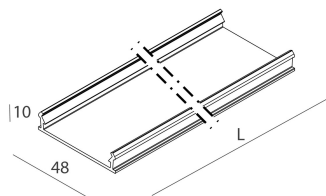

LUCKY EVO B

1002D8.02H + 1002A3.99

LUCKY EVO B: HF D/I 120W L2811 4KNE DALI + LUCKY EVO B: DIFF. OPALE PER L2811

novalux
ITALIAN LIGHTING DESIGN SINCE 1948

Caractéristiques

Utilisation: Intérieur

Optique: OPALE

Urgence: NO

L: 2811mm

A: 48mm

H: 10mm

Fabriqué en: ITALY

Garantie: 5 ans

Poids: 0.5kg

Données techniques

IP: 40

Novalux S.r.l. via Marzabotto, 2 40050 Funo di Argelato (BO) Italie
Tél: +39 051 860558 · Fax +39 051 6647859 · E-mail: info@novalux.it · N° TVA IT00536541204 · novalux.com
Entreprise soumise à la direction et à la coordination de SLV GmbH

Cette fiche technique est la propriété de Novalux S.r.l., tous droits réservés. Novalux S.r.l. se réserve le droit d'apporter des modifications sans préavis.
Dernière actualisation: 6/8/2025, 15:18:27