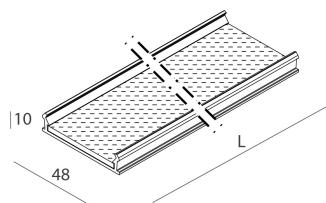

LUCKY EVO B

1002D6.01H + 1002E6.99

LUCKY EVO B: HF D/I 120W L2811 3KBI PUSH + LUCKY EVO B: DIFF.TRAS.+MICROS.PER

novalux
ITALIAN LIGHTING DESIGN SINCE 1948

Caractéristiques

Utilisation: Intérieur
Optique: MICRO-STRUCTURÉ
Urgence: NO
L: 2811mm
A: 48mm
H: 10mm
Fabriqué en: ITALY
Garantie: 5 ans
Poids: 0.7kg

Données techniques

IP: 40
UGR: <19

Novalux S.r.l. via Marzabotto, 2 40050 Funo di Argelato (BO) Italie
Tél: +39 051 860558 · Fax +39 051 6647859 · E-mail: info@novalux.it · N° TVA IT00536541204 · novalux.com
Entreprise soumise à la direction et à la coordination de SLV GmbH

Cette fiche technique est la propriété de Novalux S.r.l., tous droits réservés. Novalux S.r.l. se réserve le droit d'apporter des modifications sans préavis.
Dernière actualisation: 9/6/2026, 21:26:25