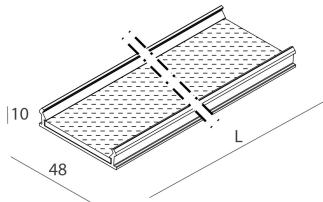

LUCKY EVO B

1002D5.02 + 1002E6.99

LUCKY EVO B: HF D/I 120W L2811 3KNE DALI + LUCKY EVO B: DIFF.TRAS.+MICROS.PER

novalux
ITALIAN LIGHTING DESIGN SINCE 1948

Caractéristiques

Utilisation: Intérieur
Optique: MICRO-STRUCTURÉ
Urgence: NO
L: 2811mm
A: 48mm
H: 10mm
Fabriqué en: ITALY
Garantie: 5 ans
Poids: 0.7kg

Données techniques

IP: 40
UGR: <19

Novalux S.r.l. via Marzabotto, 2 40050 Funo di Argelato (BO) Italie
Tél: +39 051 860558 · Fax +39 051 6647859 · E-mail: info@novalux.it · N° TVA IT00536541204 · novalux.com
Entreprise soumise à la direction et à la coordination de SLV GmbH

Cette fiche technique est la propriété de Novalux S.r.l., tous droits réservés. Novalux S.r.l. se réserve le droit d'apporter des modifications sans préavis.
Dernière actualisation: 9/6/2026, 21:30:02