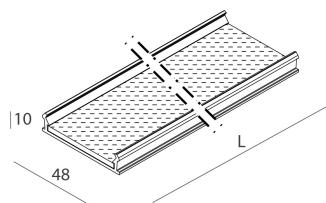

LUCKY EVO B

1002C9.02 + 1002E5.99

LUCKY EVO B: HF D/I 107W L2530 3KNE DALI + LUCKY EVO B: DIFF.TRAS.+MICROS.PER

novalux
ITALIAN LIGHTING DESIGN SINCE 1948

Caractéristiques

Utilisation: Intérieur
Optique: MICRO-STRUCTURÉ
Urgence: NO
L: 2530mm
A: 48mm
H: 10mm
Fabriqué en: ITALY
Garantie: 5 ans
Poids: 0.6kg

Données techniques

IP: 40
UGR: <19

Novalux S.r.l. via Marzabotto, 2 40050 Funo di Argelato (BO) Italie
Tél: +39 051 860558 · Fax +39 051 6647859 · E-mail: info@novalux.it · N° TVA IT00536541204 · novalux.com
Entreprise soumise à la direction et à la coordination de SLV GmbH

Cette fiche technique est la propriété de Novalux S.r.l., tous droits réservés. Novalux S.r.l. se réserve le droit d'apporter des modifications sans préavis.
Dernière actualisation: 6/8/2025, 15:22:16