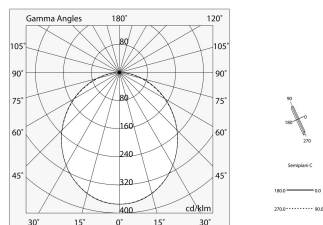

LUCKY EVO B

100287.02 + 100251.99

LUCKY EVO B:HF D/I 70W L1687 4KNE EM. + LUCKY EVO B/C: DIFF. OPALE PER L1687

novalux
ITALIAN LIGHTING DESIGN SINCE 1948

Caractéristiques

Utilisation: Intérieur

Optique: OPALE

Urgence: NO

L: 1687mm

A: 48mm

H: 10mm

Fabriqué en: ITALY

Garantie: 5 ans

Poids: 0.2kg

Données techniques

IP: 40

Novalux S.r.l. via Marzabotto, 2 40050 Funo di Argelato (BO) Italie
Tél: +39 051 860558 · Fax +39 051 6647859 · E-mail: info@novalux.it · N° TVA IT00536541204 · novalux.com
Entreprise soumise à la direction et à la coordination de SLV GmbH

Cette fiche technique est la propriété de Novalux S.r.l., tous droits réservés. Novalux S.r.l. se réserve le droit d'apporter des modifications sans préavis.
Dernière actualisation: 9/6/2026, 21:30:27