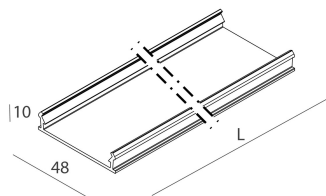

LUCKY EVO B

100287.02 + 100251.99

LUCKY EVO B:HF D/I 70W L1687 4KNE EM. + LUCKY EVO B/C: DIFF. OPALE PER L1687

novalux
ITALIAN LIGHTING DESIGN SINCE 1948

Caractéristiques

Utilisation: Intérieur

Optique: OPALE

Urgence: NO

L: 1687mm

A: 48mm

H: 10mm

Fabriqué en: ITALY

Garantie: 5 ans

Poids: 0.2kg

Données techniques

IP: 40

Novalux S.r.l. via Marzabotto, 2 40050 Funo di Argelato (BO) Italie
Tél: +39 051 860558 · Fax +39 051 6647859 · E-mail: info@novalux.it · N° TVA IT00536541204 · novalux.com
Entreprise soumise à la direction et à la coordination de SLV GmbH

Cette fiche technique est la propriété de Novalux S.r.l., tous droits réservés. Novalux S.r.l. se réserve le droit d'apporter des modifications sans préavis.
Dernière actualisation: 9/6/2026, 21:30:27