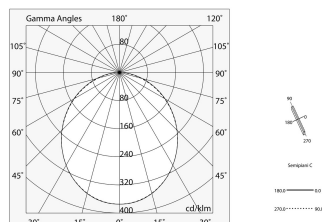

LUCKY EVO B

100285.02 + 100250.99

LUCKY EVO B:HF D/I 56W L1406 4KNE PUSH + LUCKY EVO B/C: DIFF. OPALE PER L1406

novalux
ITALIAN LIGHTING DESIGN SINCE 1948

Caractéristiques

Utilisation: Intérieur

Optique: OPALE

Urgence: NO

L: 1406mm

A: 48mm

H: 10mm

Fabriqué en: ITALY

Garantie: 5 ans

Poids: 0.2kg

Données techniques

IP: 40

Novalux S.r.l. via Marzabotto, 2 40050 Funo di Argelato (BO) Italie
Tél: +39 051 860558 · Fax +39 051 6647859 · E-mail: info@novalux.it · N° TVA IT00536541204 · novalux.com
Entreprise soumise à la direction et à la coordination de SLV GmbH

Cette fiche technique est la propriété de Novalux S.r.l., tous droits réservés. Novalux S.r.l. se réserve le droit d'apporter des modifications sans préavis.
Dernière actualisation: 6/8/2025, 15:22:27