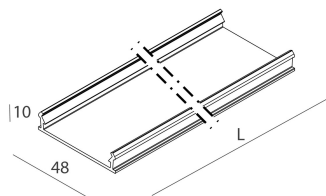

LUCKY EVO B

100285.02 + 100250.99

LUCKY EVO B:HF D/I 56W L1406 4KNE PUSH + LUCKY EVO B/C: DIFF. OPALE PER L1406

novalux
ITALIAN LIGHTING DESIGN SINCE 1948

Caractéristiques

Utilisation: Intérieur

Optique: OPALE

Urgence: NO

L: 1406mm

A: 48mm

H: 10mm

Fabriqué en: ITALY

Garantie: 5 ans

Poids: 0.2kg

Données techniques

IP: 40

Novalux S.r.l. via Marzabotto, 2 40050 Funo di Argelato (BO) Italie
Tél: +39 051 860558 · Fax +39 051 6647859 · E-mail: info@novalux.it · N° TVA IT00536541204 · novalux.com
Entreprise soumise à la direction et à la coordination de SLV GmbH

Cette fiche technique est la propriété de Novalux S.r.l., tous droits réservés. Novalux S.r.l. se réserve le droit d'apporter des modifications sans préavis.
Dernière actualisation: 6/8/2025, 15:22:27