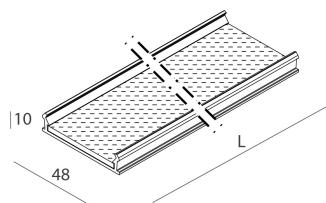

LUCKY EVO B

100280.01 + 1002E2.99

LUCKY EVO B:HF D/I 70W L1687 4KBI + LUCKY EVO B/C: DIFF.TRAS.+MICR.PER L1687

novalux
ITALIAN LIGHTING DESIGN SINCE 1948

Caractéristiques

Utilisation: Intérieur
Optique: MICRO-STRUCTURÉ
Urgence: NO
L: 1687mm
A: 48mm
H: 10mm
Fabriqué en: ITALY
Garantie: 5 ans
Poids: 0.5kg

Données techniques

IP: 40
UGR: <19

Novalux S.r.l. via Marzabotto, 2 40050 Funo di Argelato (BO) Italie
Tél: +39 051 860558 · Fax +39 051 6647859 · E-mail: info@novalux.it · N° TVA IT00536541204 · novalux.com
Entreprise soumise à la direction et à la coordination de SLV GmbH

Cette fiche technique est la propriété de Novalux S.r.l., tous droits réservés. Novalux S.r.l. se réserve le droit d'apporter des modifications sans préavis.
Dernière actualisation: 9/6/2026, 21:31:18