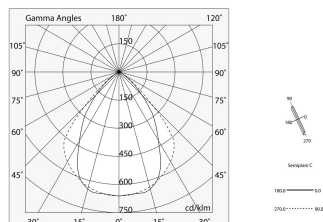

LUCKY EVO B

100280.01 + 1002E2.99

LUCKY EVO B:HF D/I 70W L1687 4KBI + LUCKY EVO B/C: DIFF.TRAS.+MICR.PER L1687

novalux
ITALIAN LIGHTING DESIGN SINCE 1948

Caractéristiques

Utilisation: Intérieur
Optique: MICRO-STRUCTURÉ
Urgence: NO
L: 1687mm
A: 48mm
H: 10mm
Fabriqué en: ITALY
Garantie: 5 ans
Poids: 0.5kg

Données techniques

IP: 40
UGR: <19

Novalux S.r.l. via Marzabotto, 2 40050 Funo di Argelato (BO) Italie
Tél: +39 051 860558 · Fax +39 051 6647859 · E-mail: info@novalux.it · N° TVA IT00536541204 · novalux.com
Entreprise soumise à la direction et à la coordination de SLV GmbH

Cette fiche technique est la propriété de Novalux S.r.l., tous droits réservés. Novalux S.r.l. se réserve le droit d'apporter des modifications sans préavis.
Dernière actualisation: 9/6/2026, 21:31:18