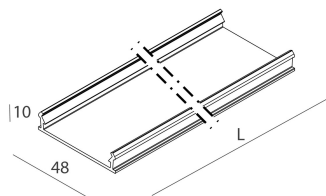

LUCKY EVO B

100277.01 + 100252.99

LUCKY EVO B:HF D/I ANG.50W L592 BI3KPUSH + LUCKY EVO B/C: DIFF. OPALE PER

novalux
ITALIAN LIGHTING DESIGN SINCE 1948

Caractéristiques

Utilisation: Intérieur

Optique: OPALE

Urgence: NO

L: 592x592mm

A: 48mm

H: 10mm

Fabriqué en: ITALY

Garantie: 5 ans

Poids: 0.2kg

Données techniques

IP: 40

Novalux S.r.l. via Marzabotto, 2 40050 Funo di Argelato (BO) Italie
Tél: +39 051 860558 · Fax +39 051 6647859 · E-mail: info@novalux.it · N° TVA IT00536541204 · novalux.com
Entreprise soumise à la direction et à la coordination de SLV GmbH

Cette fiche technique est la propriété de Novalux S.r.l., tous droits réservés. Novalux S.r.l. se réserve le droit d'apporter des modifications sans préavis.
Dernière actualisation: 6/8/2025, 15:23:11