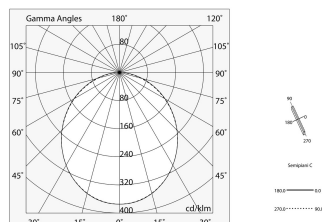

LUCKY EVO B

100277.01 + 100252.99

LUCKY EVO B:HF D/I ANG.50W L592 BI3KPUSH + LUCKY EVO B/C: DIFF. OPALE PER

novalux
ITALIAN LIGHTING DESIGN SINCE 1948

Caractéristiques

Utilisation: Intérieur

Optique: OPALE

Urgence: NO

L: 592x592mm

A: 48mm

H: 10mm

Fabriqué en: ITALY

Garantie: 5 ans

Poids: 0.2kg

Données techniques

IP: 40

Novalux S.r.l. via Marzabotto, 2 40050 Funo di Argelato (BO) Italie
Tél: +39 051 860558 · Fax +39 051 6647859 · E-mail: info@novalux.it · N° TVA IT00536541204 · novalux.com
Entreprise soumise à la direction et à la coordination de SLV GmbH

Cette fiche technique est la propriété de Novalux S.r.l., tous droits réservés. Novalux S.r.l. se réserve le droit d'apporter des modifications sans préavis.
Dernière actualisation: 6/8/2025, 15:23:11