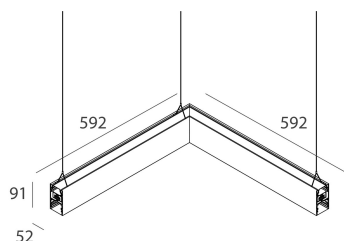

## Caractéristiques

Utilisation: Intérieur  
Type installation: SUSPENSION  
Émission: DIRECTE/INDIRECTE  
Optique: OPALE  
Couleur: BLANC  
Variation: PUSH  
Urgence: NO  
L: 592x592mm  
A: 52mm  
H: 91mm  
Fabriqué en: ITALY  
Garantie: 5 ans  
Poids: 4.5kg

## Caractéristiques

Utilisation: Intérieur

Optique: OPALE

Urgence: NO

L: 592x592mm

A: 48mm

H: 10mm

Fabriqué en: ITALY