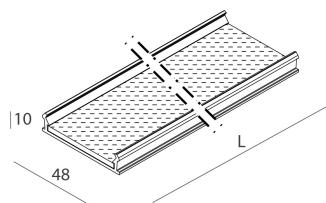

LUCKY EVO B

100274.01 + 1002E2.99

LUCKY EVO B:HF D/I 70W L1687 3KBI EM + LUCKY EVO B/C: DIFF.TRAS.+MICR.PER L1687

novalux
ITALIAN LIGHTING DESIGN SINCE 1948

Caractéristiques

Utilisation: Intérieur
Optique: MICRO-STRUCTURÉ
Urgence: NO
L: 1687mm
A: 48mm
H: 10mm
Fabriqué en: ITALY
Garantie: 5 ans
Poids: 0.5kg

Données techniques

IP: 40
UGR: <19

Novalux S.r.l. via Marzabotto, 2 40050 Funo di Argelato (BO) Italie
Tél: +39 051 860558 · Fax +39 051 6647859 · E-mail: info@novalux.it · N° TVA IT00536541204 · novalux.com
Entreprise soumise à la direction et à la coordination de SLV GmbH

Cette fiche technique est la propriété de Novalux S.r.l., tous droits réservés. Novalux S.r.l. se réserve le droit d'apporter des modifications sans préavis.
Dernière actualisation: 9/6/2026, 21:31:23