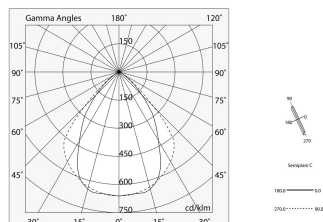

LUCKY EVO B

100274.01 + 1002E2.99

LUCKY EVO B:HF D/I 70W L1687 3KBI EM + LUCKY EVO B/C: DIFF.TRAS.+MICR.PER L1687

novalux
ITALIAN LIGHTING DESIGN SINCE 1948

Caractéristiques

Utilisation: Intérieur
Optique: MICRO-STRUCTURÉ
Urgence: NO
L: 1687mm
A: 48mm
H: 10mm
Fabriqué en: ITALY
Garantie: 5 ans
Poids: 0.5kg

Données techniques

IP: 40
UGR: <19

Novalux S.r.l. via Marzabotto, 2 40050 Funo di Argelato (BO) Italie
Tél: +39 051 860558 · Fax +39 051 6647859 · E-mail: info@novalux.it · N° TVA IT00536541204 · novalux.com
Entreprise soumise à la direction et à la coordination de SLV GmbH

Cette fiche technique est la propriété de Novalux S.r.l., tous droits réservés. Novalux S.r.l. se réserve le droit d'apporter des modifications sans préavis.
Dernière actualisation: 9/6/2026, 21:31:23