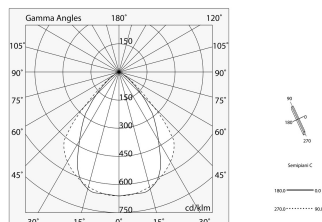

LUCKY EVO B

100269.01 + 1002E1.99

LUCKY EVO B:HF D/I 56W L1406 3KBI DALI + LUCKY EVO B/C: DIFF.TRAS.+MICR.PER

novalux
ITALIAN LIGHTING DESIGN SINCE 1948

Caractéristiques

Utilisation: Intérieur
Optique: MICRO-STRUCTURÉ
Urgence: NO
L: 1406mm
A: 48mm
H: 10mm
Fabriqué en: ITALY
Garantie: 5 ans
Poids: 0.5kg

Données techniques

IP: 40
UGR: <19

Novalux S.r.l. via Marzabotto, 2 40050 Funo di Argelato (BO) Italie
Tél: +39 051 860558 · Fax +39 051 6647859 · E-mail: info@novalux.it · N° TVA IT00536541204 · novalux.com
Entreprise soumise à la direction et à la coordination de SLV GmbH

Cette fiche technique est la propriété de Novalux S.r.l., tous droits réservés. Novalux S.r.l. se réserve le droit d'apporter des modifications sans préavis.
Dernière actualisation: 6/8/2025, 15:23:19