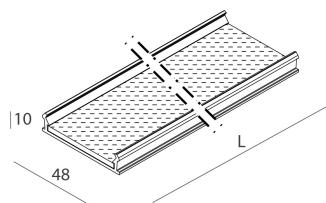

LUCKY EVO B

100269.01 + 1002E1.99

LUCKY EVO B:HF D/I 56W L1406 3KBI DALI + LUCKY EVO B/C: DIFF.TRAS.+MICR.PER

novalux
ITALIAN LIGHTING DESIGN SINCE 1948

Caractéristiques

Utilisation: Intérieur
Optique: MICRO-STRUCTURÉ
Urgence: NO
L: 1406mm
A: 48mm
H: 10mm
Fabriqué en: ITALY
Garantie: 5 ans
Poids: 0.5kg

Données techniques

IP: 40
UGR: <19

Novalux S.r.l. via Marzabotto, 2 40050 Funo di Argelato (BO) Italie
Tél: +39 051 860558 · Fax +39 051 6647859 · E-mail: info@novalux.it · N° TVA IT00536541204 · novalux.com
Entreprise soumise à la direction et à la coordination de SLV GmbH

Cette fiche technique est la propriété de Novalux S.r.l., tous droits réservés. Novalux S.r.l. se réserve le droit d'apporter des modifications sans préavis.
Dernière actualisation: 6/8/2025, 15:23:19