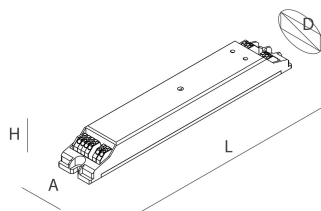

PUSH DIMM

18906.99

novalux
ITALIAN LIGHTING DESIGN SINCE 1948

Características

Uso: Interior
Atenuación: PUSH, DALI
Emergencia: NO
L: 189mm
A: 30mm
H: 21mm
D: 37mm
Fabricado en: EU
Garantía: 5 años
Peso: 0.2kg