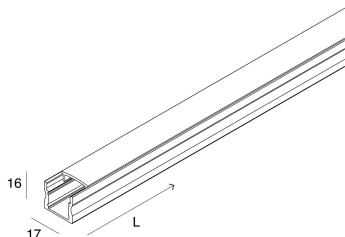

Novalux S.r.l. via Marzabotto, 2 40050 Funo di Argelato (BO) Italia
Tel: +39 051 860558 · Fax +39 051 6647859 · Correo electrónico: info@novalux.it · Número IVA 00536541204 · novalux.com
Empresa sujeta a la gestión y coordinación de SLV GmbH

Esta ficha de datos técnica es propiedad de Novalux S.r.l., todos los derechos reservados. Novalux S.r.l. se reserva el derecho a efectuar cambios sin aviso previo.
Última actualización: 15/11/2024, 00:49:06