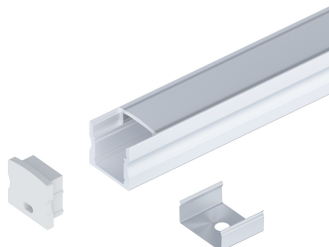

PROFILED H16

16301.96

novalux
ITALIAN LIGHTING DESIGN SINCE 1948

Características

Uso: Interior
Tipo de instalación: FOSA DE LUZ, MONTAJE EN TECHO
Emisión: DIRECTA
Ópticas: OPALINA
Color: ANODIZADO NATURAL
L: 2000mm
A: 17mm
H: 16mm
Garantía: 5 años
Peso: 0.43kg

PROFILED H16

16301.96

novalux
ITALIAN LIGHTING DESIGN SINCE 1948

PANTALLA

L-16 EVO: DIFF. OPALE L=6000

1018A3.99

ACCESORIOS ADICIONALES

PROFILED: COPPIA TESTATE PER H16