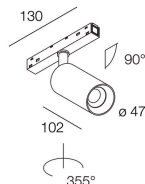

Características

Uso: Interior
Tipo de instalación: RIELES
Emisión: AJUSTABLE
Ópticas: SPOT
Haz: 36°
Color: NEGRO
Atenuación: CON ACCESORIO
Emergencia: NO
L: 130mm
A: 17mm
H: 155mm
ø: 47mm
Garantía: 5 años
Peso: 0.5kg

Datos técnicos

Potencia de entrada de la luminaria: 7W
Flujo luminoso luminaria: 690lm
IP: 20
Clase de aislamiento: III
Tensión de alimentación: 48 Vdc
SELV: Si

Sorgente

Fuente de iluminación: LED
Fuente de energía: 7W
Temperatura de color: 3000K
ICR: >90
Tolerancia del color: 3 Step MacAdam
Vida útil LED: 50000h L80 B20