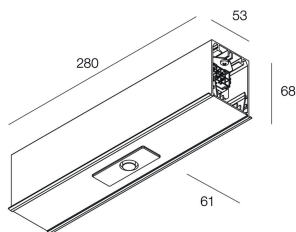

Datos técnicos

IP: 40
Clase de aislamiento: I
SELV: No

[HERO PLUS C: Ver más información de producto](#)

Novalux S.r.l. via Marzabotto, 2 40050 Funo di Argelato (BO) Italia
Tel: +39 051 860558 · Fax +39 051 6647859 · Correo electrónico: info@novalux.it · Número IVA 00536541204 · novalux.com
Empresa sujeta a la gestión y coordinación de SLV GmbH

Esta ficha de datos técnica es propiedad de Novalux S.r.l., todos los derechos reservados. Novalux S.r.l. se reserva el derecho a efectuar cambios sin aviso previo.
Última actualización: 29/5/2026, 22:34:30