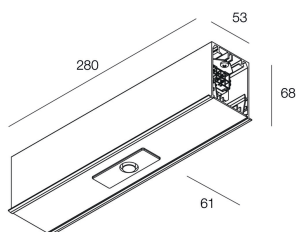

HERO PLUS C

114868.01

novalux
ITALIAN LIGHTING DESIGN SINCE 1948

Características

Uso: Interior
Tipo de instalación: EMPOTRABLE EN PLADUR
Color: BLANCO
Atenuación: DALI2
L: 280mm
A: 53mm
H: 69mm
Fabricado en: ITALY
Garantía: 5 años
Peso: 0.75kg

Datos técnicos

IP: 40
Clase de aislamiento: I
SELV: No

[HERO PLUS C: Ver más información de producto](#)

Novalux S.r.l. via Marzabotto, 2 40050 Funo di Argelato (BO) Italia
Tel: +39 051 860558 · Fax +39 051 6647859 · Correo electrónico: info@novalux.it · Número IVA 00536541204 · novalux.com
Empresa sujeta a la gestión y coordinación de SLV GmbH

Esta ficha de datos técnica es propiedad de Novalux S.r.l., todos los derechos reservados. Novalux S.r.l. se reserva el derecho a efectuar cambios sin aviso previo.
Última actualización: 29/5/2026, 22:34:30