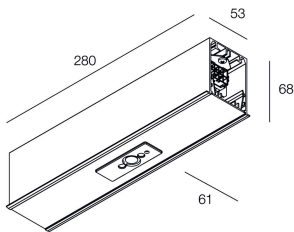

Datos técnicos

IP: 40
Clase de aislamiento: I
SELV: No

[HERO PLUS C: Ver más información de producto](#)

Novalux S.r.l. via Marzabotto, 2 40050 Funo di Argelato (BO) Italia
Tel: +39 051 860558 · Fax +39 051 6647859 · Correo electrónico: info@novalux.it · Número IVA 00536541204 · novalux.com
Empresa sujeta a la gestión y coordinación de SLV GmbH

Esta ficha de datos técnica es propiedad de Novalux S.r.l., todos los derechos reservados. Novalux S.r.l. se reserva el derecho a efectuar cambios sin aviso previo.
Última actualización: 29/5/2026, 22:34:30