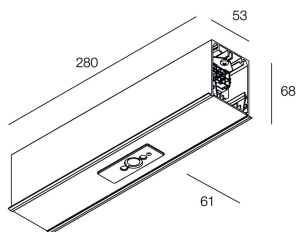

HERO PLUS C

114867.01

novalux
ITALIAN LIGHTING DESIGN SINCE 1948

Características

Uso: Interior
Tipo de instalación: EMPOTRABLE EN PLADUR
Color: BLANCO
Atenuación: DALI2
L: 280mm
A: 53mm
H: 69mm
Fabricado en: ITALY
Garantía: 5 años
Peso: 0.75kg

Datos técnicos

IP: 40
Clase de aislamiento: I
SELV: No

[HERO PLUS C: Ver más información de producto](#)

Novalux S.r.l. via Marzabotto, 2 40050 Funo di Argelato (BO) Italia
Tel: +39 051 860558 · Fax +39 051 6647859 · Correo electrónico: info@novalux.it · Número IVA 00536541204 · novalux.com
Empresa sujeta a la gestión y coordinación de SLV GmbH

Esta ficha de datos técnica es propiedad de Novalux S.r.l., todos los derechos reservados. Novalux S.r.l. se reserva el derecho a efectuar cambios sin aviso previo.
Última actualización: 29/5/2026, 22:34:30