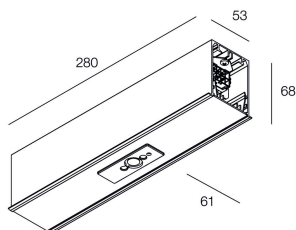

Novalux S.r.l. via Marzabotto, 2 40050 Funo di Argelato (BO) Italia
Tel: +39 051 860558 · Fax +39 051 6647859 · Correo electrónico: info@novalux.it · Número IVA 00536541204 · novalux.com
Empresa sujeta a la gestión y coordinación de SLV GmbH

Esta ficha de datos técnica es propiedad de Novalux S.r.l., todos los derechos reservados. Novalux S.r.l. se reserva el derecho a efectuar cambios sin aviso previo.
Última actualización: 29/5/2026, 22:34:30