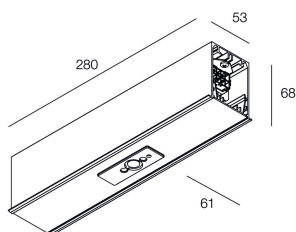

HERO PLUS C

114866.01

novalux
ITALIAN LIGHTING DESIGN SINCE 1948

Características

Uso: Interior
Tipo de instalación: EMPOTRABLE EN PLADUR
Color: BLANCO
Atenuación: DALI2
L: 280mm
A: 53mm
H: 69mm
Fabricado en: ITALY
Garantía: 5 años
Peso: 1.5kg

Datos técnicos

IP: 40
Clase de aislamiento: I
Tensión de alimentación: 220-240V 50/60Hz
SELV: No

[HERO PLUS C: Ver más información de producto](#)

Novalux S.r.l. via Marzabotto, 2 40050 Funo di Argelato (BO) Italia
Tel: +39 051 860558 · Fax +39 051 6647859 · Correo electrónico: info@novalux.it · Número IVA 00536541204 · novalux.com
Empresa sujeta a la gestión y coordinación de SLV GmbH

Esta ficha de datos técnica es propiedad de Novalux S.r.l., todos los derechos reservados. Novalux S.r.l. se reserva el derecho a efectuar cambios sin aviso previo.
Última actualización: 29/5/2026, 22:34:30