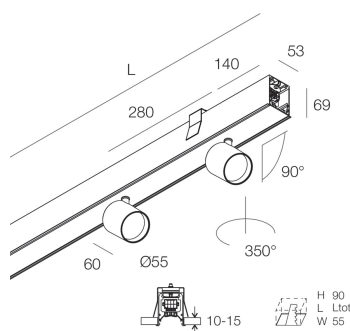

HERO PLUS C

114854.02

novalux
ITALIAN LIGHTING DESIGN SINCE 1948

Características

Uso: Interior
Tipo de instalación: EMPOTRABLE EN PLADUR
Emisión: DIRECTA
Ópticas: SPOT
Haz: 34°
Color: NEGRO
Atenuación: ON/OFF
Emergencia: NO
L: 1120mm
A: 53mm
H: 69mm
Fabricado en: ITALY
Garantía: 5 años
Peso: 3.4kg

Datos técnicos

Potencia de entrada de la luminaria: 29W
Flujo luminoso luminaria: 2464lm
IP: 40
Clase de aislamiento: I
N° driver por producto: 1
Tensión de alimentación: 220-240V 50/60Hz
SELV: Si

Sorgente