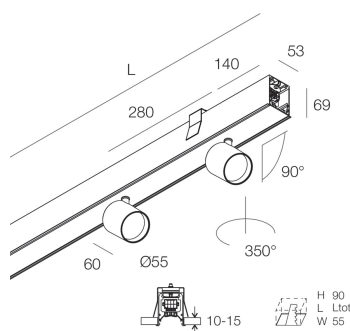

## Características

Uso: Interior  
Tipo de instalación: EMPOTRABLE EN PLADUR  
Emisión: DIRECTA  
Ópticas: SPOT  
Haz: 34°  
Color: NEGRO  
Atenuación: ON/OFF  
Emergencia: NO  
L: 1120mm  
A: 53mm  
H: 69mm  
Fabricado en: ITALY  
Garantía: 5 años  
Peso: 3.4kg

## Datos técnicos

Potencia de entrada de la luminaria: 29W  
Flujo luminoso luminaria: 2230lm  
IP: 40  
Clase de aislamiento: I  
N° driver por producto: 1  
Tensión de alimentación: 220-240V 50/60Hz  
SELV: Si