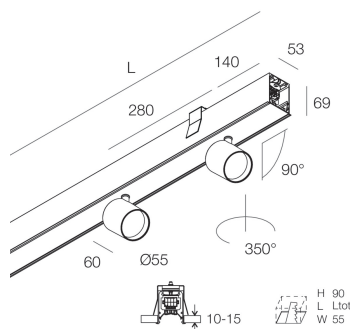

## Características

Uso: Interior  
Tipo de instalación: EMPOTRABLE EN PLADUR  
Emisión: DIRECTA  
Ópticas: SPOT  
Haz: 14°  
Color: NEGRO  
Atenuación: ON/OFF  
Emergencia: NO  
L: 1120mm  
A: 53mm  
H: 69mm  
Fabricado en: ITALY  
Garantía: 5 años  
Peso: 3.4kg

## Datos técnicos

Potencia de entrada de la luminaria: 29W  
Flujo luminoso luminaria: 2332lm  
IP: 40  
Clase de aislamiento: I  
N° driver por producto: 1  
Tensión de alimentación: 220-240V 50/60Hz  
SELV: Si