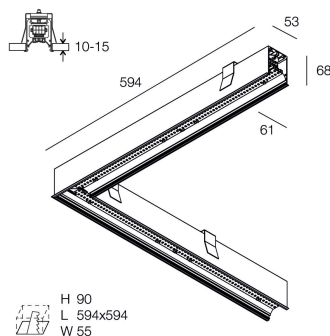

## Características

Uso: Interior  
Tipo de instalación: EMPOTRABLE EN PLADUR  
Emisión: DIRECTA  
Ópticas: MICROPRISMÁTICA  
Color: BLANCO  
Atenuación: ON/OFF  
Emergencia: NO  
L: 594x594mm  
A: 53mm  
H: 69mm  
Fabricado en: ITALY  
Garantía: 5 años  
Peso: 2.1kg

## Características

Uso: Interior  
Ópticas: MICROPRISMÁTICA  
L: 594x594mm  
A: 48mm  
H: 6mm  
Fabricado en: ITALY  
Garantía: 5 años  
Peso: 0.2kg