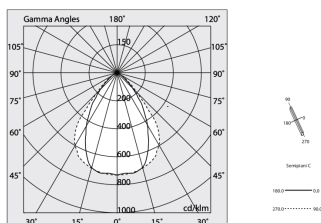

H: 6mm

Fabricado en: ITALY

Garantía: 5 años

Peso: 0.4kg

Datos técnicos

IP: 40

Índice de Deslumbramiento Unificado: <19

SELV: No