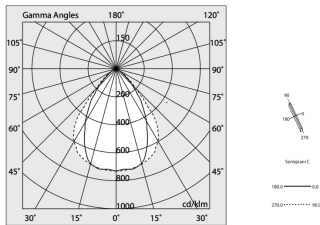

Novalux S.r.l. via Marzabotto, 2 40050 Funo di Argelato (BO) Italia
Tel: +39 051 860558 · Fax +39 051 6647859 · Correo electrónico: info@novalux.it · Número IVA 00536541204 · novalux.com
Empresa sujeta a la gestión y coordinación de SLV GmbH

Esta ficha de datos técnica es propiedad de Novalux S.r.l., todos los derechos reservados. Novalux S.r.l. se reserva el derecho a efectuar cambios sin aviso previo.
Última actualización: 29/5/2026, 23:20:54