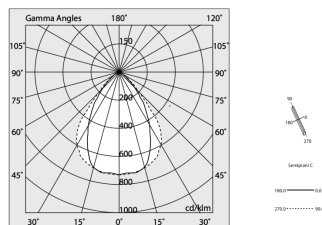

HERO PLUS C

114817.01 + 108911.99

HERO+C: 33W 4K 1400 DALI/PUSH BIA + HERO: DIFF.MICROPRISM. PER 1400

novalux
ITALIAN LIGHTING DESIGN SINCE 1948

Características

Uso: Interior
Tipo de instalación: EMPOTRABLE EN PLADUR
Emisión: DIRECTA
Ópticas: MICROPRISMÁTICA
Color: BLANCO
Atenuación: DALI2, PUSH
Emergencia: NO
L: 1400mm
A: 53mm
H: 69mm
Fabricado en: ITALY
Garantía: 5 años
Peso: 3.5kg

Datos técnicos

Potencia de entrada de la luminaria: 36,5W
Flujo luminoso luminaria: 4038lm
IP: 40
Clase de aislamiento: I
Nº driver por producto: 1
Tensión de alimentación: 220-240V 50/60Hz
Índice de Deslumbramiento Unificado: <19
SELV: Si

Sorgente

Fuente de iluminación: LED
Fuente de energía: 33W
Flujo luminoso fuente: 5755lm
Temperatura de color: 4000K
ICR: >90
Tolerancia del color: 3 Step MacAdam
Vida útil LED: 50000h L90 B10

Conformidad

CEI EN 60598-1:2021 + A11:2023, CEI EN 60598-2-1:2022, CEI EN 60598-2-2:2012

Norme

Riesgo fotobiológico: GRUPO DE RIESGO 0 Dispositivo certificado en el GRUPO EXENTO, de conformidad con CEI EN 62471:2010-01, IEC TR 62778:2014.
Criterios Ambientales Mínimos para la construcción: CAM edilizia - Conforme al Decreto Ministeriale 23 giugno 2022 n.256 e 24 novembre 2025 n.256.

[HERO PLUS C: Ver más información de producto](#)

Novalux S.r.l. via Marzabotto, 2 40050 Funo di Argelato (BO) Italia
Tel: +39 051 860558 · Fax +39 051 6647859 · Correo electrónico: info@novalux.it · Número IVA 00536541204 · novalux.com
Empresa sujeta a la gestión y coordinación de SLV GmbH

Esta ficha de datos técnica es propiedad de Novalux S.r.l., todos los derechos reservados. Novalux S.r.l. se reserva el derecho a efectuar cambios sin aviso previo.
Última actualización: 29/5/2026, 23:20:51