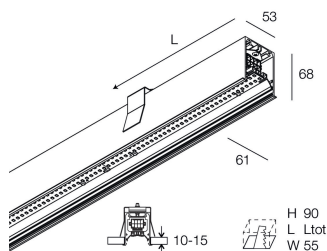

HERO PLUS C

114817.01 + 108911.99

HERO+C: 33W 4K 1400 DALI/PUSH BIA + HERO: DIFF.MICROPRISM. PER 1400

novalux
ITALIAN LIGHTING DESIGN SINCE 1948

Características

Uso: Interior
Tipo de instalación: EMPOTRABLE EN PLADUR
Emisión: DIRECTA
Ópticas: MICROPRISMÁTICA
Color: BLANCO
Atenuación: DALI2, PUSH
Emergencia: NO
L: 1400mm
A: 53mm
H: 69mm
Fabricado en: ITALY
Garantía: 5 años
Peso: 3.5kg

Datos técnicos

Potencia de entrada de la luminaria: 36,5W
Flujo luminoso luminaria: 4038lm
IP: 40
Clase de aislamiento: I
Nº driver por producto: 1
Tensión de alimentación: 220-240V 50/60Hz
Índice de Deslumbramiento Unificado: <19
SELV: Si

Sorgente

Fuente de iluminación: LED
Fuente de energía: 33W
Flujo luminoso fuente: 5755lm
Temperatura de color: 4000K
ICR: >90
Tolerancia del color: 3 Step MacAdam
Vida útil LED: 50000h L90 B10

Conformidad

CEI EN 60598-1:2021 + A11:2023, CEI EN 60598-2-1:2022, CEI EN 60598-2-2:2012

Norme

Riesgo fotobiológico: GRUPO DE RIESGO 0 Dispositivo certificado en el GRUPO EXENTO, de conformidad con CEI EN 62471:2010-01, IEC TR 62778:2014.
Criterios Ambientales Mínimos para la construcción: CAM edilizia - Conforme al Decreto Ministeriale 23 giugno 2022 n.256 e 24 novembre 2025 n.256.

[HERO PLUS C: Ver más información de producto](#)

Novalux S.r.l. via Marzabotto, 2 40050 Funo di Argelato (BO) Italia
Tel: +39 051 860558 · Fax +39 051 6647859 · Correo electrónico: info@novalux.it · Número IVA 00536541204 · novalux.com
Empresa sujeta a la gestión y coordinación de SLV GmbH

Esta ficha de datos técnica es propiedad de Novalux S.r.l., todos los derechos reservados. Novalux S.r.l. se reserva el derecho a efectuar cambios sin aviso previo.
Última actualización: 29/5/2026, 23:20:51