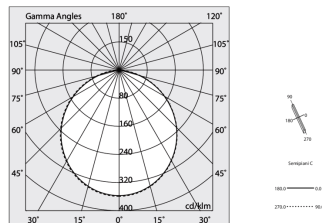

Novalux S.r.l. via Marzabotto, 2 40050 Funo di Argelato (BO) Italia
Tel: +39 051 860558 · Fax +39 051 6647859 · Correo electrónico: info@novalux.it · Número IVA 00536541204 · novalux.com
Empresa sujeta a la gestión y coordinación de SLV GmbH

Esta ficha de datos técnica es propiedad de Novalux S.r.l., todos los derechos reservados. Novalux S.r.l. se reserva el derecho a efectuar cambios sin aviso previo.
Última actualización: 29/5/2026, 23:20:48