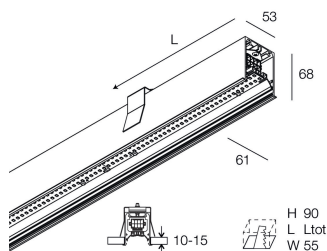

Novalux S.r.l. via Marzabotto, 2 40050 Funo di Argelato (BO) Italia
Tel: +39 051 860558 · Fax +39 051 6647859 · Correo electrónico: info@novalux.it · Número IVA 00536541204 · novalux.com
Empresa sujeta a la gestión y coordinación de SLV GmbH

Esta ficha de datos técnica es propiedad de Novalux S.r.l., todos los derechos reservados. Novalux S.r.l. se reserva el derecho a efectuar cambios sin aviso previo.
Última actualización: 29/5/2026, 23:20:48