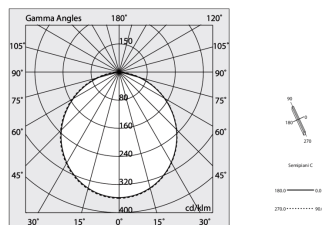

## Características

Uso: Interior  
Tipo de instalación: EMPOTRABLE EN PLADUR  
Emisión: DIRECTA  
Ópticas: OPALINA  
Color: NEGRO  
Atenuación: DALI2, PUSH  
Emergencia: NO  
L: 1120mm  
A: 53mm  
H: 69mm  
Fabricado en: ITALY  
Garantía: 5 años  
Peso: 2.8kg

## Características

Ópticas: OPALINA  
L: 1120mm  
A: 48mm  
H: 6mm  
Fabricado en: ITALY  
Garantía: 5 años  
Peso: 0.13kg