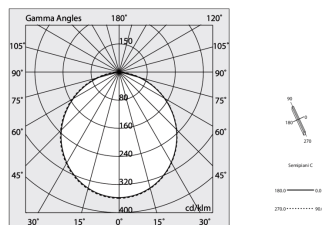

## Características

Uso: Interior  
Tipo de instalación: EMPOTRABLE EN PLADUR  
Emisión: DIRECTA  
Ópticas: OPALINA  
Color: NEGRO  
Atenuación: DALI2, PUSH  
Emergencia: NO  
L: 1680mm  
A: 53mm  
H: 69mm  
Fabricado en: ITALY  
Garantía: 5 años  
Peso: 4.2kg

## Características

Ópticas: OPALINA

L: 1680mm

A: 48mm

H: 6mm

Fabricado en: ITALY

Garantía: 5 años

Peso: 0.4kg