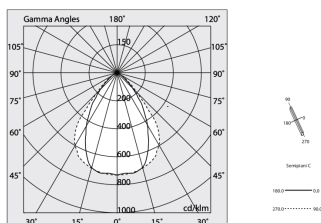

Datos técnicos

IP: 40

Índice de Deslumbramiento Unificado: <19

SELV: No