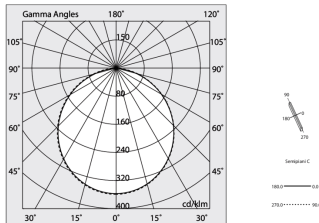

## Características

Uso: Interior  
Tipo de instalación: EMPOTRABLE EN PLADUR  
Emisión: DIRECTA  
Ópticas: OPALINA  
Color: BLANCO  
Atenuación: DALI2, PUSH  
Emergencia: NO  
L: 1680mm  
A: 53mm  
H: 69mm  
Fabricado en: ITALY  
Garantía: 5 años  
Peso: 4.2kg

## Características

Ópticas: OPALINA

L: 1680mm

A: 48mm

H: 6mm

Fabricado en: ITALY

Garantía: 5 años

Peso: 0.4kg