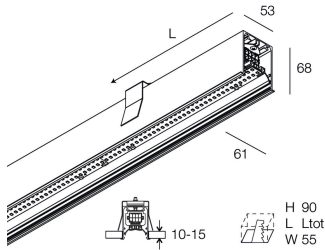

## Características

Uso: Interior  
Tipo de instalación: EMPOTRABLE EN PLADUR  
Emisión: DIRECTA  
Ópticas: OPALINA  
Color: BLANCO  
Atenuación: DALI2, PUSH  
Emergencia: NO  
L: 1680mm  
A: 53mm  
H: 69mm  
Fabricado en: ITALY  
Garantía: 5 años  
Peso: 4.2kg

## Características

Ópticas: OPALINA

L: 1680mm

A: 48mm

H: 6mm

Fabricado en: ITALY

Garantía: 5 años

Peso: 0.4kg