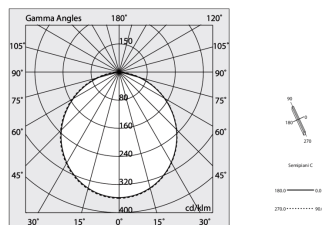

HERO PLUS C

114811.02 + 108902.99

HERO+C: 33W 2.7K 1400 DALI/PUSH NE + HERO: DIFF. OPALE PER 1400

novalux
ITALIAN LIGHTING DESIGN SINCE 1948

Características

Uso: Interior
Tipo de instalación: EMPOTRABLE EN PLADUR
Emisión: DIRECTA
Ópticas: OPALINA
Color: NEGRO
Atenuación: DALI2, PUSH
Emergencia: NO
L: 1400mm
A: 53mm
H: 69mm
Fabricado en: ITALY
Garantía: 5 años
Peso: 3.5kg