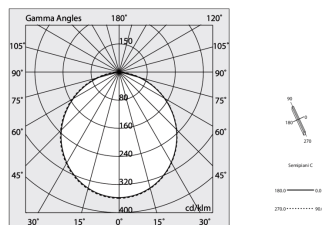

HERO PLUS C

114809.01 + 108903.99

HERO+C: 40W 4K 1680 BIA + HERO: DIFF. OPALE PER 1680

novalux
ITALIAN LIGHTING DESIGN SINCE 1948

Características

Uso: Interior
Tipo de instalación: EMPOTRABLE EN PLADUR
Emisión: DIRECTA
Ópticas: OPALINA
Color: BLANCO
Atenuación: ON/OFF
Emergencia: NO
L: 1680mm
A: 53mm
H: 69mm
Fabricado en: ITALY
Garantía: 5 años
Peso: 4.2kg