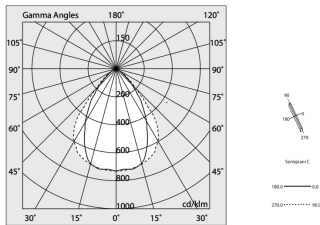

H: 6mm

Fabricado en: ITALY

Garantía: 5 años

Peso: 0.2kg

Datos técnicos

IP: 40

Índice de Deslumbramiento Unificado: <19

SELV: No