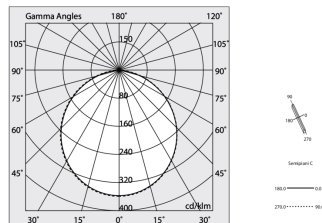

HERO PLUS C

114808.02 + 108902.99

HERO+C: 33W 4K 1400 NE + HERO: DIFF. OPALE PER 1400

novalux
ITALIAN LIGHTING DESIGN SINCE 1948

Características

Uso: Interior
Tipo de instalación: EMPOTRABLE EN PLADUR
Emisión: DIRECTA
Ópticas: OPALINA
Color: NEGRO
Atenuación: ON/OFF
Emergencia: NO
L: 1400mm
A: 53mm
H: 69mm
Fabricado en: ITALY
Garantía: 5 años
Peso: 3.5kg