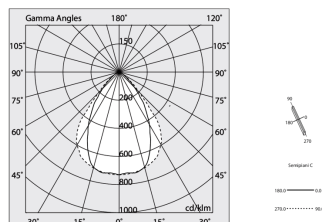

HERO PLUS C

114807.02 + 108910.99

HERO+C: 27W 4K 1120 NE + HERO: DIFF.MICROPRISM. PER 1120

novalux
ITALIAN LIGHTING DESIGN SINCE 1948

Características

Uso: Interior
Tipo de instalación: EMPOTRABLE EN PLADUR
Emisión: DIRECTA
Ópticas: MICROPRISMÁTICA
Color: NEGRO
Atenuación: ON/OFF
Emergencia: NO
L: 1120mm
A: 53mm
H: 69mm
Fabricado en: ITALY
Garantía: 5 años
Peso: 2.8kg