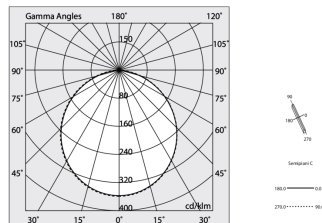

HERO PLUS C

114806.01 + 108903.99

HERO+C: 40W 3K 1680 BIA + HERO: DIFF. OPALE PER 1680

novalux
ITALIAN LIGHTING DESIGN SINCE 1948

Características

Uso: Interior
Tipo de instalación: EMPOTRABLE EN PLADUR
Emisión: DIRECTA
Ópticas: OPALINA
Color: BLANCO
Atenuación: ON/OFF
Emergencia: NO
L: 1680mm
A: 53mm
H: 69mm
Fabricado en: ITALY
Garantía: 5 años
Peso: 4.2kg